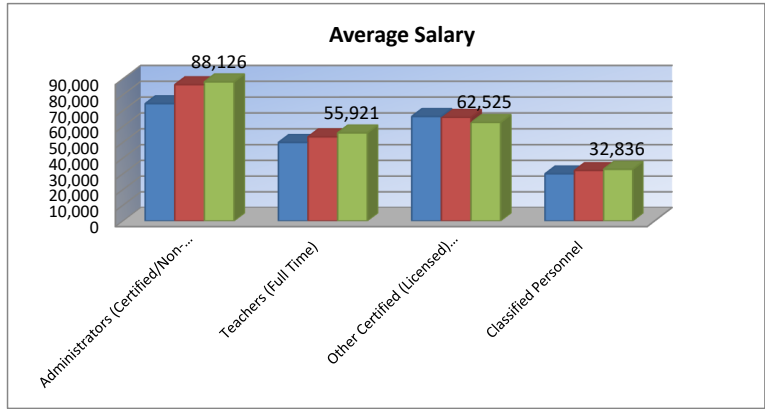

USD 373 - Newton - Summary

■ 2015-2016 ■ 2016-2017 ■ 2017-2018